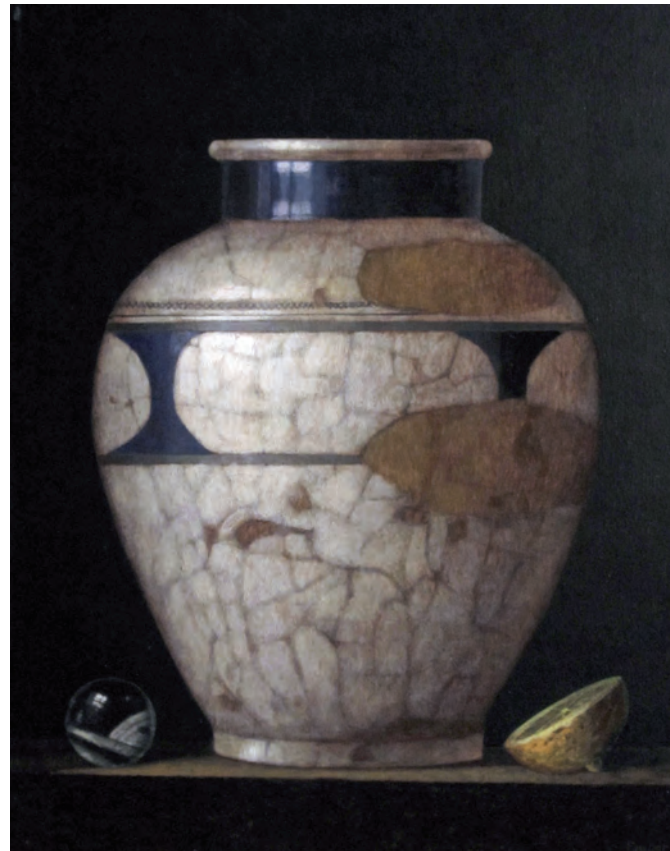

Die
Atelier-Galerie Jürgen Schmitz
zeigt vom
12. – 27. März 2011

STILLEBEN UND LANDSCHAFTEN
von
KLAUS QUAST

Zur Vernissage am
Freitag, 11. März um 19.00 h
sind Sie und Ihre Freunde
herzlich eingeladen!

Öffnungszeiten:
Mo bis Fr 16 – 19 h
Sa und So 11 – 18 h
sowie nach persönlicher Vereinbarung.

Atelier-Galerie Jürgen Schmitz
Ringstraße 21
53721 Siegburg
022 41-5 27 64
www.juergen-schmitz.com

Die Galerie zeigt ständig eine große Auswahl Bilder
von Jürgen Schmitz.

Titelseite: Stilleben mit Mörser, Acryl auf Leinwand, 40 x 60 cm

Indische Vase, Acryl auf Leinwand, 50 x 40 cm

Klaus Quast

1. 1941 geboren in Köln.
2. 1960 – 1965 Studium Freie- und Wandmalerei an den Kölner Werkschulen. Studienreisen nach Italien, Griechenland, Spanien, Nordafrika. Auseinandersetzung mit Informel und Abstraktion
3. 1970 Hinwendung zur gegenständlichen Malerei. Vorwiegend italienische Landschaften und Stilleben.
4. Seit 1965 ca. 50 Einzelausstellungen u. a. in Hamburg, Essen, Düsseldorf, Köln, Wiesbaden, Basel, Zürich, Paris.

Teilnahme an den Kunstmärkten Düsseldorf, Basel, Art Köln.

Ausführung von Wandbildern u. a. Landschaftsverband Rheinland, Kantine Bull-Computer, Ffm.

Bilder in Sammlungen u. a. Kultusministerium NRW, Sammlung Henkel, Städt. Museum Mülheim / Ruhr